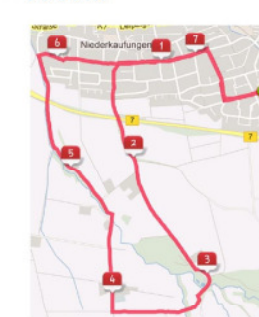

Streckenpläne & Höhenprofile

800m

1600m

7700m

Trainingsangebote des Vereins (Alle sind eingeladen zum Schnuppertraining)

Vorschulkinder U6 (3-5 Jahre)

Kinderturnen
Dienstag: 16:00 - 17:30 Uhr, Haferbachhalle