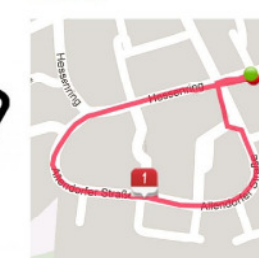

44. Kaufunger Silvesterlauf – mit ChronoTrack Zeitnahme –

Der traditionelle Ausklang des nordhessischen Sportjahres ist zum 44. Mal der Silvesterlauf der LG Kaufungen e.V.

Zu dieser Veranstaltung laden wir alle Läufer, Gäste und Sportliebhaber von nah und fern in das nordhessische Sao Paulo ein und heißen Sie herzlich willkommen.

Unser Wunsch ist es, dass sich wie in den vergangenen Jahren die Gemeinschaft der Sportler wieder in möglichst großer Zahl an den Start begibt und einen guten Jahresausklang findet.

Allen Aktiven und Besuchern des 44. Silvesterlaufes der LG Kaufungen e.V. wünschen wir bei der sportlichen Betätigung viel Erfolg und einige frohe Stunden in Kaufungen.

Viel Spaß wünscht
der Vorstand der LG Kaufungen e.V.

Anreise

Mit öffentlichen Verkehrsmitteln:
Über den ICE-Bahnhof Kassel-Wilhelmshöhe, dann mit der Straßenbahn Linie 4 Richtung Helsa / Hessisch Lichtenau. Haltestelle: Gesamtschule Kaufungen

Mit dem Auto
Von der Autobahn A7 oder A4 auf die Bundesstraße B7. Der Bundesstraße folgen und Abfahrt Kaufungen-Oberkaufungen abbiegen. Von der Abfahrt bergab geradeaus. Parkmöglichkeiten gibt es entweder an der Gesamtschule (2. Abfahrt rechts) oder auf dem Festplatz (am Verkehrskreisel ca. 300m geradeaus).

Der Veranstaltungsort sowie alle wichtigen Stationen sind ausgeschildert.

Rahmenplan

12:00 Uhr Beginn Nachmeldung
14:00 Uhr Start 800m
14:10 Uhr Start 1600m
14:30 Uhr Start 7,7km

15:30 Uhr Siegerehrung 800m, 1600m
16:00 Uhr Siegerehrung 7,7km
(Änderungen vorbehalten)

Weitere Informationen, Anmeldung, Fotos und Meinungen zum Lauf finden Sie auf www.silvesterlauf.eu.

Startzeiten