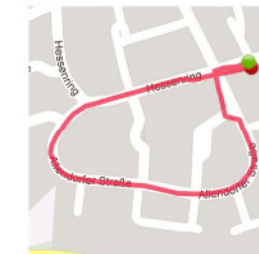

Streckenpläne & Höhenprofile

800m

1600m

7700m

Trainingsangebote des Vereins (Alle sind eingeladen zum Schnuppertraining)

Vorschulkinder U6 (3-5 Jahre)

Kinderturnen
Dienstag: 16:00 - 17:30 Uhr, Haferbachhalle