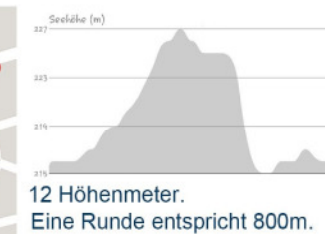

Streckenpläne & Höhenprofile

800m